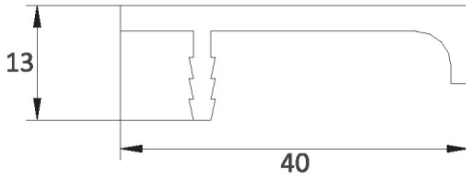

U HANDLE

DP -38

FINISH

RATE

ALUM MATT	₹ 1600/-
BRUSH CP	₹ 2100/-
CP	₹ 2200/-
STAINLESS STEEL	₹ 2100/-
ROSE GOLD-CP	₹ 2400/-
MIDNIGHT BLACK	₹ 2400/-

L HANDLE

DP -39

FINISH