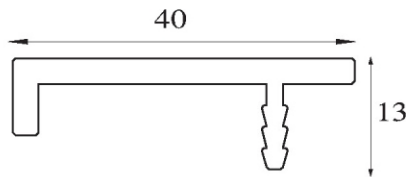

40MM L HANDLE

DP -140

FINISH

RATE

ALUM MATT	₹ 1250/-
BRUSH CP	₹ 1700/-
CP	₹ 1800/-
STAINLESS STEEL	₹ 1700/-
ROSE GOLD-CP	₹ 2000/-
MIDNIGHT BLACK	₹ 2000/-