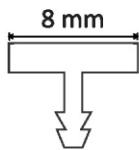

8MM INLAY PROFILE

DP -62

FINISH	RATE
SUPER ROSE GOLD	₹ 300/-
PURE GOLD	₹ 300/-
MIDNIGHT BLACK	₹ 300/-
CP	₹ 300/-