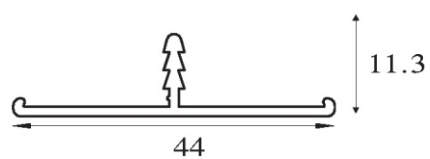

44MM EDGE PROFILE

DP -185

FINISH	RATE
ALUM MATT	₹ 630/-
BRUSH CP	₹ 850/-
CP	₹ 950/-
STAINLESS STEEL	₹ 850/-
ROSE GOLD-CP	₹ 950/-
MIDNIGHT BLACK	₹ 950/-