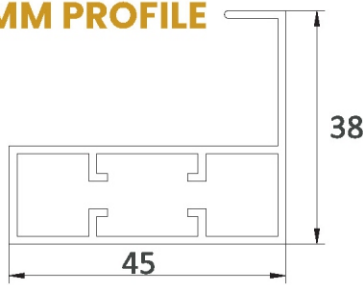

38MM 4MM PROFILE

DP -01C

FINISH

FINISH	RATE
ALUM MATT	₹ 2000/-
BRUSH CP	₹ 2500/-
CP	₹ 2750/-
STAINLESS STEEL	₹ 2500/-
ROSE GOLD-CP	₹ 2800/-
MIDNIGHT BLACK	₹ 2800/-