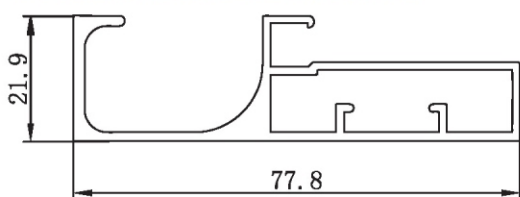

45MM HANDLE WITH G

DP-45GH

FINISH

FINISH	RATE
ALUM MATT	₹ 2150/-
BRUSH CP	₹ 2600/-
CP	₹ 2850/-
STAINLESS STEEL	₹ 2600/-
ROSE GOLD-CP	₹ 3000/-
MIDNIGHT BLACK	₹ 3000/-