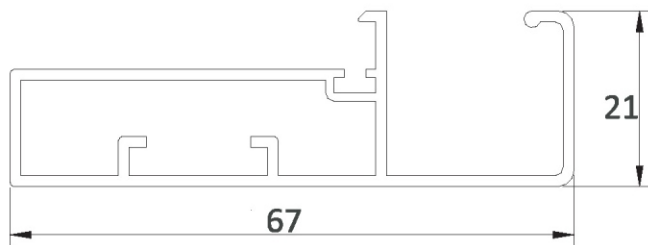

67MM SLIM PROFILE

DP -20

FINISH

ALUM MATT
BRUSH CP
CP
STAINLESS STEEL
ROSE GOLD-CP
MIDNIGHT BLACK
SAPPHIRE GREY
SUPER ROSE GOLD

RATE

₹ 1700/-
₹ 2275/-
₹ 2475/-
₹ 2275/-
₹ 2350/-
₹ 2350/-
₹ 2350/-
₹ 2860/-