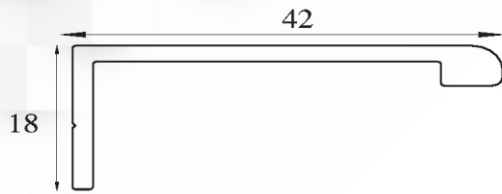

₹ 1770/-

₹ 1770/-

₹ 1900/-

₹ 1650/-

ALUMINIUM PROFILES

42MM L HANDLE

DP -153

FINISH	RATE
ALUM MATT	₹ 1080/-
BRUSH CP	₹ 1400/-
CP	₹ 1600/-
STAINLESS STEEL	₹ 1400/-
ROSE GOLD-CP	₹ 1800/-
MIDNIGHT BLACK	₹ 1800/-