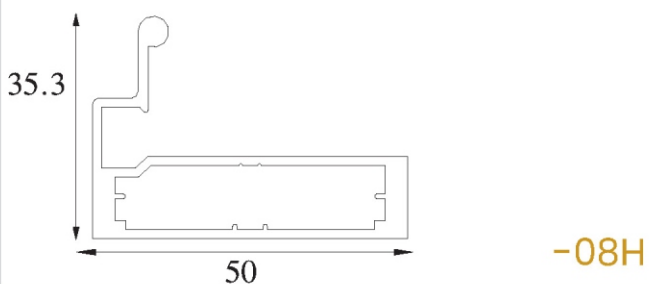

50MM 6MM TOP HANDLE

FINISH	RATE
ALUM MATT	₹ 2300/-
BRUSH CP	₹ 2800/-
CP	₹ 3000/-
STAINLESS STEEL	₹ 2800/-
ROSE GOLD-CP	₹ 3200/-
MIDNIGHT BLACK	₹ 3200/-