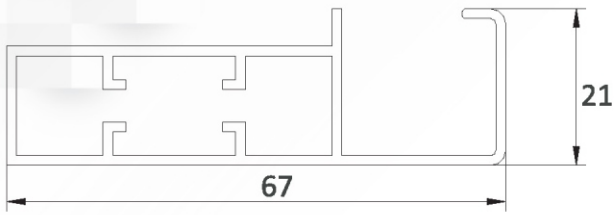

DP -01A

FINISH

ALUM MATT
BRUSH CP
CP
STAINLESS STEEL
ROSE GOLD-CP
MIDNIGHT BLACK

RATE

₹ 1350/-
₹ 1775/-
₹ 1950/-
₹ 1775/-
₹ 2000/-
₹ 2000/-

67MM 4MM PROFILE

DP -01B

FINISH