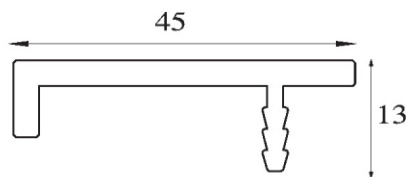

45MM L HANDLE

DP -145

FINISH

RATE

ALUM MATT	₹ 1500/-
BRUSH CP	₹ 1950/-
CP	₹ 2050/-
STAINLESS STEEL	₹ 1950/-
ROSE GOLD-CP	₹ 2250/-
MIDNIGHT BLACK	₹ 2250/-