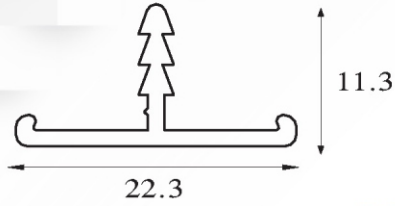

ALUMINIUM PROFILES

22MM EDGE PROFILE

DP -181

FINISH	RATE
ALUM MATT	₹ 450/-
BRUSH CP	₹ 670/-
CP	₹ 750/-
STAINLESS STEEL	₹ 670/-
ROSE GOLD-CP	₹ 750/-
MIDNIGHT BLACK	₹ 750/-