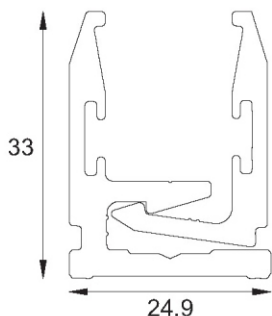

GLAZING PROFILE

DP -12

FINISH	LENGTH	RATE
ALUM MATT	2440MM	₹ 2000/-
ALUM MATT	3048MM	₹ 2500/-
ALUM MATT	3660MM	₹ 3000/-
ALUM MATT	4880MM	₹ 4000/-
BRUSH CP	3048MM	₹ 3750/-
BRUSH CP	3660MM	₹ 4500/-
BRUSH CP	4880MM	₹ 6000/-
CP	3048MM	₹ 3750/-
CP	3660MM	₹ 4500/-
STAINLESS STEEL	3048MM	₹ 3750/-
STAINLESS STEEL	3660MM	₹ 4500/-
ROSE GOLD-CP	3048MM	₹ 4000/-
ROSE GOLD-CP	3660MM	₹ 4800/-
MIDNIGHT BLACK	3048MM	₹ 4000/-
MIDNIGHT BLACK	3660MM	₹ 4800/-