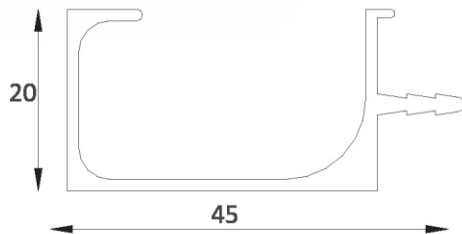

RATE

20MM HANDLE

DP -72

FINISH

ALUM MATT	₹ 1280/-
BRUSH CP	₹ 1600/-
CP	₹ 1800/-
STAINLESS STEEL	₹ 1600/-
ROSE GOLD-CP	₹ 2200/-
MIDNIGHT BLACK	₹ 2200/-

RATE

G HANDLE

DP -35