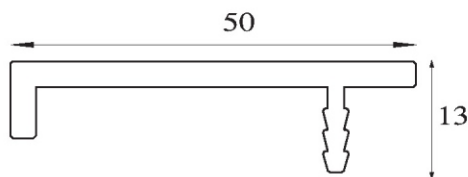

45MM L HANDLE

DP -145

FINISH

RATE

ALUM MATT	₹ 1500/-
BRUSH CP	₹ 1950/-
CP	₹ 2050/-
STAINLESS STEEL	₹ 1950/-
ROSE GOLD-CP	₹ 2250/-
MIDNIGHT BLACK	₹ 2250/-

50MM L HANDLE

DP -150

FINISH