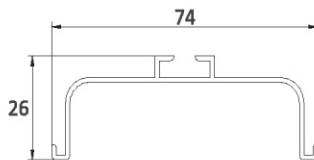

RATE

₹ 1075/-

₹ 1475/-

₹ 1475/-

₹ 1575/-

₹ 1375/-

GOLA C PROFILE

DP -76