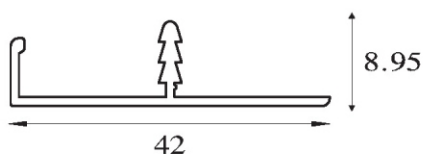

42MM F TYPE PROFILE

DP -190

FINISH	RATE
ALUM MATT	₹ 630/-
BRUSH CP	₹ 850/-
CP	₹ 950/-
STAINLESS STEEL	₹ 850/-
ROSE GOLD-CP	₹ 950/-
MIDNIGHT BLACK	₹ 950/-