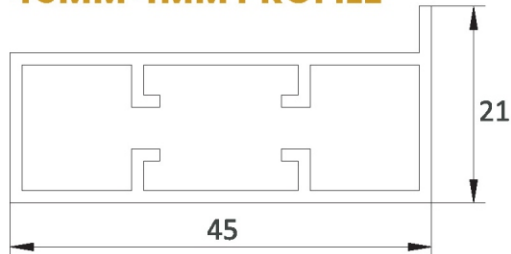

67MM SLIM PROFILE

DP -20

FINISH

ALUM MATT
BRUSH CP
CP
STAINLESS STEEL
ROSE GOLD-CP
MIDNIGHT BLACK
SAPPHIRE GREY
SUPER ROSE GOLD

RATE

₹ 1700/-
₹ 2275/-
₹ 2475/-
₹ 2275/-
₹ 2350/-
₹ 2350/-
₹ 2350/-
₹ 2860/-

45MM 4MM PROFILE