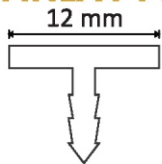

12MM INLAY PROFILE

DP -63

FINISH	RATE
SUPER ROSE GOLD	₹ 360/-
PURE GOLD	₹ 360/-
MIDNIGHT BLACK	₹ 360/-
CP	₹ 360/-