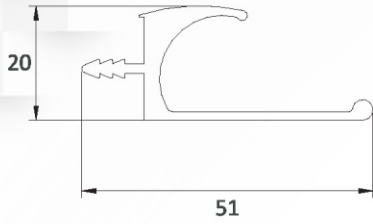

U HANDLE

DP -38

FINISH

RATE

ALUM MATT	₹ 1600/-
BRUSH CP	₹ 2100/-
CP	₹ 2200/-
STAINLESS STEEL	₹ 2100/-
ROSE GOLD-CP	₹ 2400/-
MIDNIGHT BLACK	₹ 2400/-