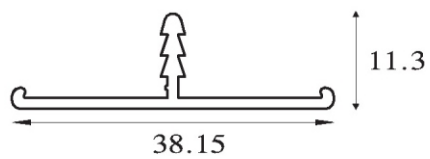

38MM EDGE PROFILE

DP -184

FINISH	RATE
ALUM MATT	₹ 570/-
BRUSH CP	₹ 790/-
CP	₹ 890/-
STAINLESS STEEL	₹ 790/-
ROSE GOLD-CP	₹ 890/-
MIDNIGHT BLACK	₹ 890/-