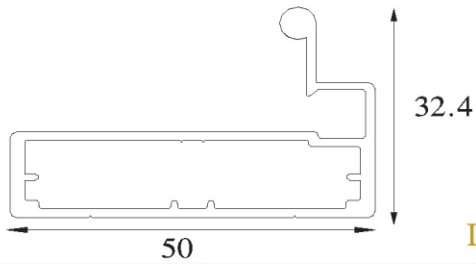

50MM 4MM TOP HANDLE

DP -93

FINISH

RATE

ALUM MATT	₹ 2300/-
BRUSH CP	₹ 2800/-
CP	₹ 3000/-
STAINLESS STEEL	₹ 2800/-
ROSE GOLD-CP	₹ 3200/-
MIDNIGHT BLACK	₹ 3200/-