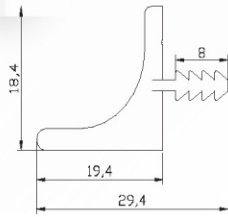

CARCUS

DP-308

FINISH

ALUM MATT
MIDNIGHT BLACK
CP
ROSE GOLD-CP

RATE

₹ 1300/-
₹ 1800/-
₹ 1700/-
₹ 1800/-