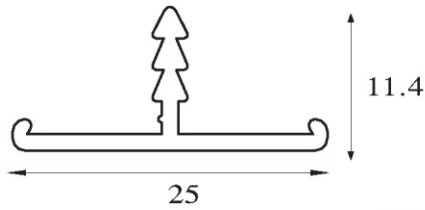

ALUMINIUM PROFILES

22MM EDGE PROFILE

DP -181

FINISH	RATE
ALUM MATT	₹ 450/-
BRUSH CP	₹ 670/-
CP	₹ 750/-
STAINLESS STEEL	₹ 670/-
ROSE GOLD-CP	₹ 750/-
MIDNIGHT BLACK	₹ 750/-

25MM EDGE PROFILE

DP -182

FINISH	RATE
ALUM MATT	₹ 480/-
BRUSH CP	₹ 700/-
CP	₹ 780/-
STAINLESS STEEL	₹ 700/-
ROSE GOLD-CP	₹ 780/-
MIDNIGHT BLACK	₹ 780/-