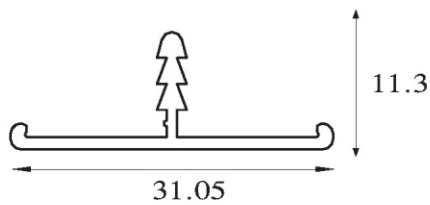

31MM EDGE PROFILE

DP -183

FINISH	RATE
ALUM MATT	₹ 510/-
BRUSH CP	₹ 730/-
CP	₹ 810/-
STAINLESS STEEL	₹ 730/-
ROSE GOLD-CP	₹ 810/-
MIDNIGHT BLACK	₹ 810/-