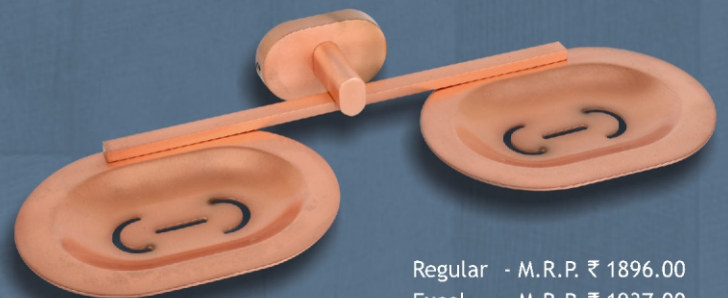

Robe Hook

Regular - M.R.P. ₹ 623.00
Excel - M.R.P. ₹ 636.00
Ultra - M.R.P. ₹ 649.00

Towel Rod 24"

Regular - M.R.P. ₹ 1905.00
Excel - M.R.P. ₹ 1948.00
Ultra - M.R.P. ₹ 1992.00

Towel Rack 24"

Regular - M.R.P. ₹ 5601.00
Excel - M.R.P. ₹ 5737.00
Ultra - M.R.P. ₹ 5873.00

Glass Soap Dish

Regular - M.R.P. ₹ 1035.00
Excel - M.R.P. ₹ 1050.00
Ultra - M.R.P. ₹ 1065.00

Shampoo Bottle

Regular - M.R.P. ₹ 1301.00
Excel - M.R.P. ₹ 1316.00
Ultra - M.R.P. ₹ 1332.00

Paper Holder

Regular - M.R.P. ₹ 1494.00
Excel - M.R.P. ₹ 1528.00
Ultra - M.R.P. ₹ 1561.00

Dual Brass Soap Dish

Regular - M.R.P. ₹ 1896.00
Excel - M.R.P. ₹ 1937.00
Ultra - M.R.P. ₹ 1978.00

Glass Shelf

Corona

Product	Regular	Excel	Ultra
Glass Shelf 9" Corner	₹ 1469.00	₹ 1491.00	₹ 1514.00
Glass Shelf 12" Corner	₹ 1468.00	₹ 1486.00	₹ 1505.00
Glass Shelf 9" x 12"	₹ 1842.00	₹ 1874.00	₹ 1905.00
Glass Shelf 6" x 12"	₹ 1651.00	₹ 1680.00	₹ 1708.00
Glass Shelf 6" x 15"	₹ 1726.00	₹ 1756.00	₹ 1785.00