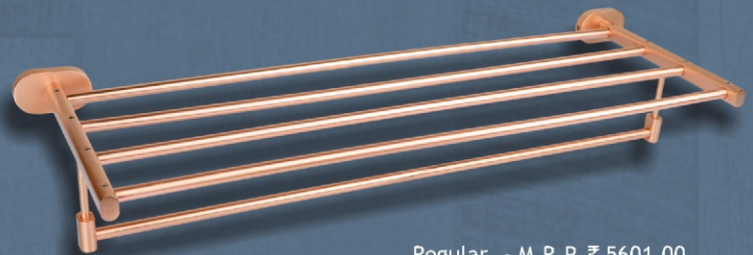

Napkin Holder

Regular - M.R.P. ₹ 1118.00
Excel - M.R.P. ₹ 1143.00
Ultra - M.R.P. ₹ 1169.00

Brass Soap Dish

Regular - M.R.P. ₹ 1015.00
Excel - M.R.P. ₹ 1035.00
Ultra - M.R.P. ₹ 1055.00

Tumbler Holder

Regular - M.R.P. ₹ 1035.00
Excel - M.R.P. ₹ 1050.00
Ultra - M.R.P. ₹ 1065.00

Robe Hook

Regular - M.R.P. ₹ 623.00
Excel - M.R.P. ₹ 636.00
Ultra - M.R.P. ₹ 649.00

Towel Rod 24"

Regular - M.R.P. ₹ 1905.00
Excel - M.R.P. ₹ 1948.00
Ultra - M.R.P. ₹ 1992.00

Towel Rack 24"

Regular - M.R.P. ₹ 5601.00
Excel - M.R.P. ₹ 5737.00
Ultra - M.R.P. ₹ 5873.00

Glass Soap Dish

Regular - M.R.P. ₹ 1035.00
Excel - M.R.P. ₹ 1050.00
Ultra - M.R.P. ₹ 1065.00

Shampoo Bottle

Regular - M.R.P. ₹ 1301.00
Excel - M.R.P. ₹ 1316.00
Ultra - M.R.P. ₹ 1332.00

Paper Holder

Regular - M.R.P. ₹ 1494.00
Excel - M.R.P. ₹ 1528.00
Ultra - M.R.P. ₹ 1561.00

Dual Brass Soap Dish

Regular - M.R.P. ₹ 1896.00
Excel - M.R.P. ₹ 1937.00
Ultra - M.R.P. ₹ 1978.00

Glass Shelf

Corona

Product	Regular	Excel	Ultra
Glass Shelf 9" Corner	₹ 1469.00	₹ 1491.00	₹ 1514.00
Glass Shelf 12" Corner	₹ 1468.00	₹ 1486.00	₹ 1505.00
Glass Shelf 9" x 12"	₹ 1842.00	₹ 1874.00	₹ 1905.00
Glass Shelf 6" x 12"	₹ 1651.00	₹ 1680.00	₹ 1708.00
Glass Shelf 6" x 15"	₹ 1726.00	₹ 1756.00	₹ 1785.00