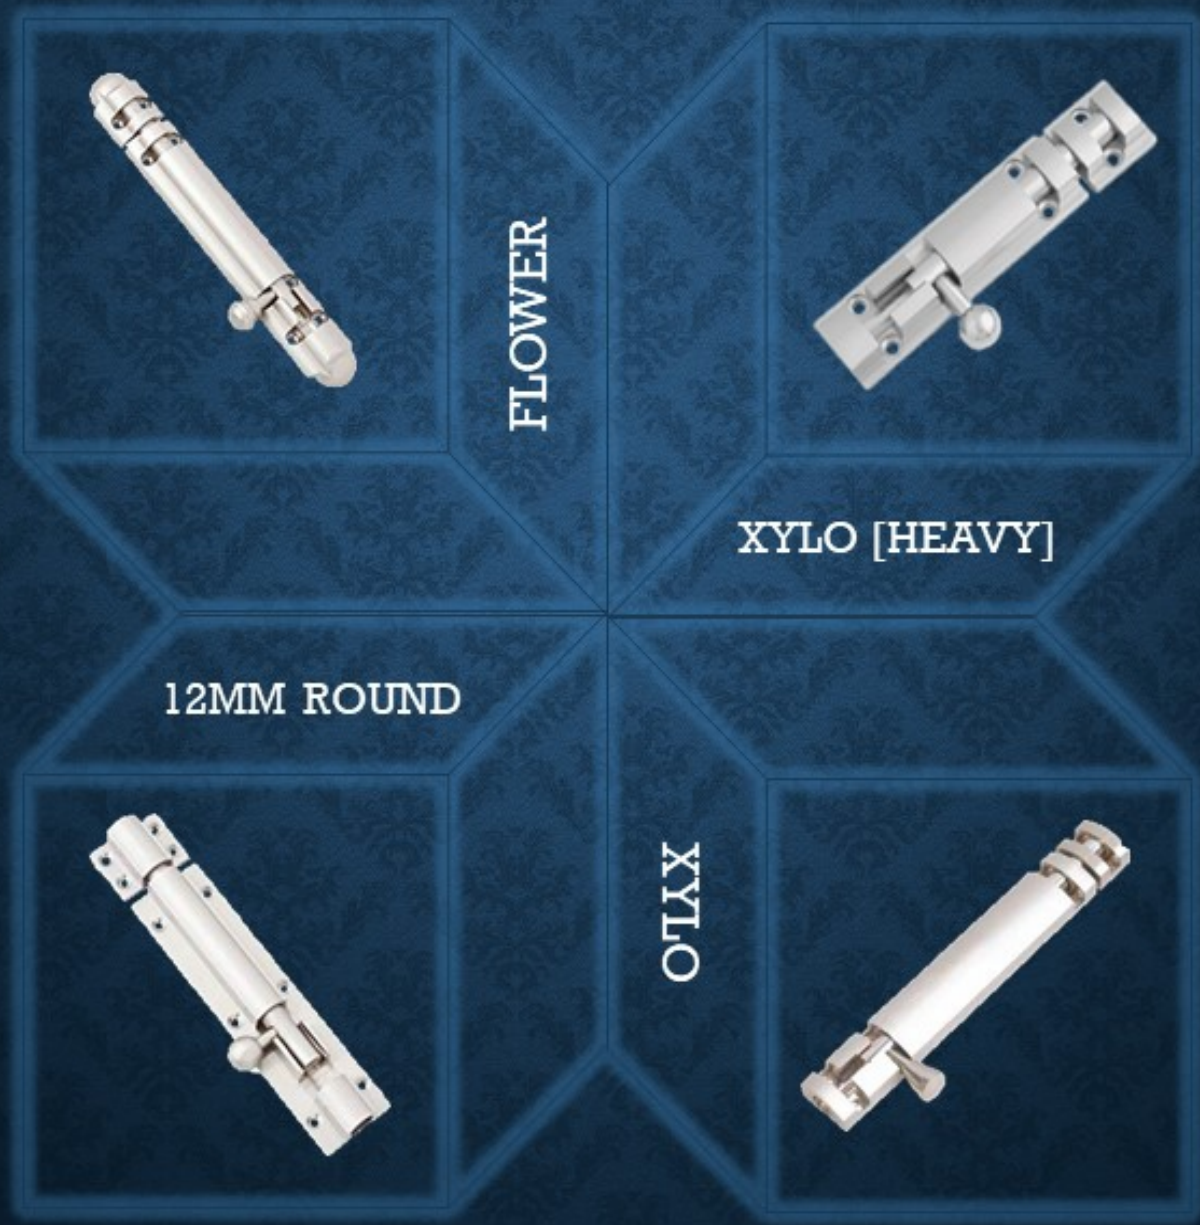

Cuts			
SIZE [MM]	CODE	FINISH	MRP
096mm	DI0504	A.B	167.00
128mm	DI0506	A.B	206.00
160mm	DI0508	A.B	243.00
224mm	DI0510	A.B	319.00
288mm	DI0512	A.B	395.00

Half Round			
SIZE [MM]	CODE	FINISH	MRP
096mm	DI1004	A.B	167.00
128mm	DI1006	A.B	206.00
160mm	DI1008	A.B	243.00
224mm	DI1010	A.B	319.00
288mm	DI1012	A.B	395.00

stainless steel cabinet handles

aluminium towerbolts

Aluminium Xylo Towerbolt				
SIZE ["]	SIZE [MM]	CODE	MRP [S.N]	MRP [A.B]
04"	100mm	ATBX1	142.00	168.00
06"	150mm	ATBX2	213.00	252.00
08"	200mm	ATBX3	284.00	336.00
10"	250mm	ATBX4	355.00	420.00
12"	300mm	ATBX5	426.00	504.00
18"	450mm	ATBX6	639.00	756.00
24"	600mm	ATBX7	852.00	1008.00
30"	750mm	ATBX8	1065.00	1260.00
36"	900mm	ATBX9	1278.00	1512.00